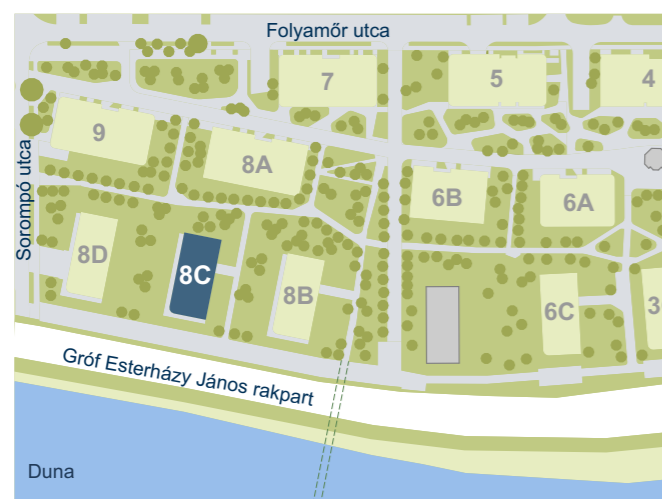

WATERFRONT CITY

8C-503

ELŐTÉR	3.67 m²
KONYHA	4.57 m²
ÉTKEZŐ	1.12 m²
NAPPALI	21.04 m²
SZOBA	12.31 m²
FÜRDŐ	4.11 m²
WC	1.27 m²

NETTÓ TERÜLET	48.09 m²
BRUTTÓ TERÜLET	49.54 m²

ERKÉLY	11.58 m²

8C

Az alaprajzon látható bútorok illusztrációk, felszereltség a műszaki leírás szerint.
A változtatás jogát fenntartjuk.