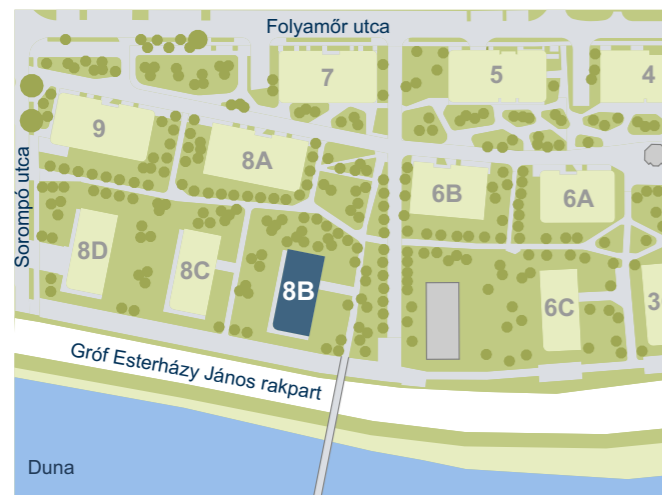

WATERFRONT CITY

8B-402

ELŐTÉR	3.78 m²
KONYHA	6.07 m²
ÉTKEZŐ	1.12 m²
NAPPALI	24.48 m²
SZOBA	13.50 m²
FÜRDŐ	3.97 m²
WC	1.61 m²

NETTÓ TERÜLET	54.53 m²
BRUTTÓ TERÜLET	56.64 m²

ERKÉLY	43.84 m²

8B

Az alaprajzon látható bútorok illusztrációk, felszereltség a műszaki leírás szerint.
A változtatás jogát fenntartjuk.