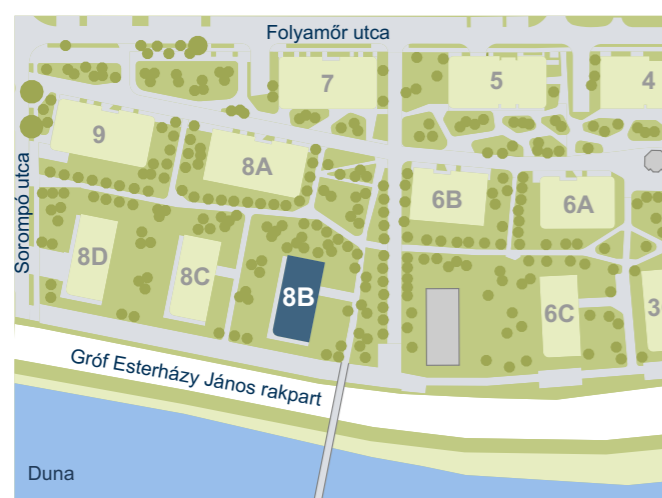

WATERFRONT CITY

8B-302

ELŐTÉR	3.78 m²
KONYHA	6.07 m²
ÉTKEZŐ	1.12 m²
NAPPALI	24.48 m²
SZOBA	13.50 m²
FÜRDŐ	3.97 m²
WC	1.61 m²

NETTÓ TERÜLET	54.53 m²
BRUTTÓ TERÜLET	56.64 m²

ERKÉLY	43.83 m²
TÁROLÓ	2.14 m²

8B

Az alaprajzon látható bútorok illusztrációk, felszereltség a műszaki leírás szerint.
A változtatás jogát fenntartjuk.