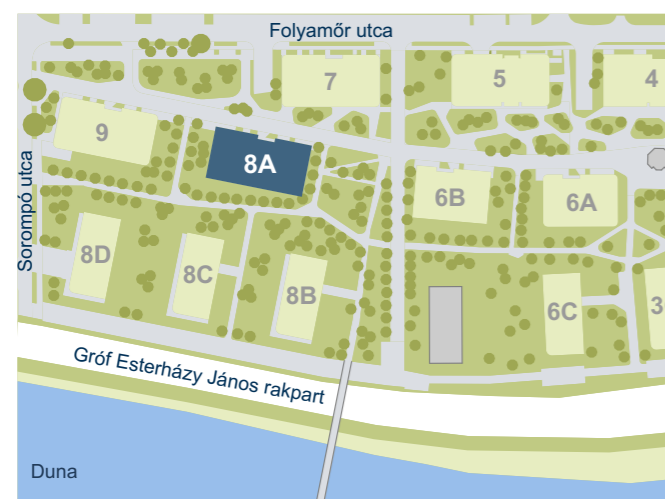

WATERFRONT CITY

8A-902

ELŐTÉR	4.74 m ²
KONYHA	3.64 m ²
ÉTKEZŐ	0.64 m ²
NAPPALI	16.38 m ²
SZOBA	11.65 m ²
FÜRDŐ	4.64 m ²
<hr/>	
NETTÓ TERÜLET	41.69 m ²
BRUTTÓ TERÜLET	43.21 m²
<hr/>	
ERKÉLY	26.28 m ²
TÁROLÓ	1.36 m ²