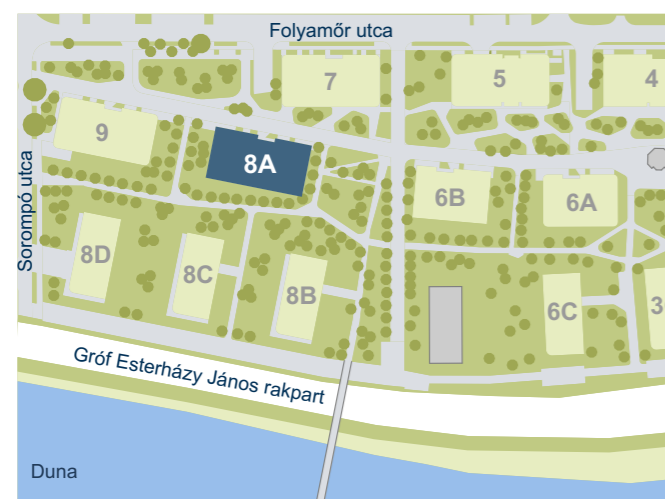

WATERFRONT CITY

8A-809

ELŐTÉR	4.58 m ²
KONYHA	3.60 m ²
ÉTKEZŐ	0.58 m ²
NAPPALI	16.27 m ²
SZOBA	11.79 m ²
FÜRDŐ	4.74 m ²
NETTÓ TERÜLET	41.56 m²
BRUTTÓ TERÜLET	43.13 m²
ERKÉLY	13.92 m ²

Az alaprajzon látható bútorok illusztrációk, felszereltség a műszaki leírás szerint.
A változtatás jogát fenntartjuk.