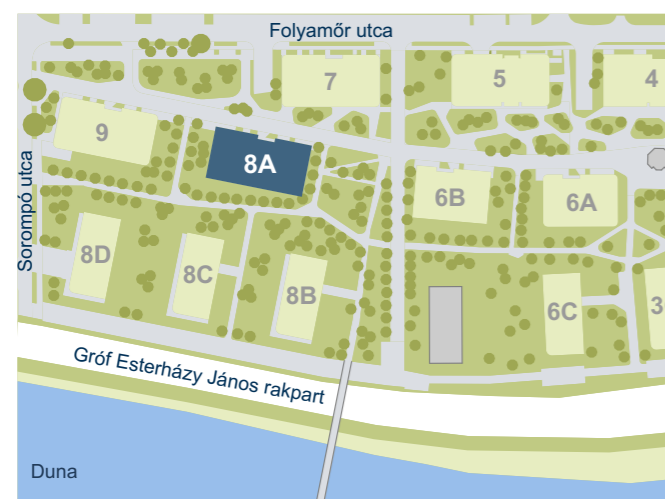

WATERFRONT CITY

8A-702

ELŐTÉR	4.74 m ²
KONYHA	3.64 m ²
ÉTKEZŐ	0.64 m ²
NAPPALI	16.38 m ²
SZOBA	11.65 m ²
FÜRDŐ	4.64 m ²
<hr/>	
NETTÓ TERÜLET	41.69 m ²
BRUTTÓ TERÜLET	43.21 m²
<hr/>	
ERKÉLY	26.29 m ²
TÁROLÓ	1.66 m ²