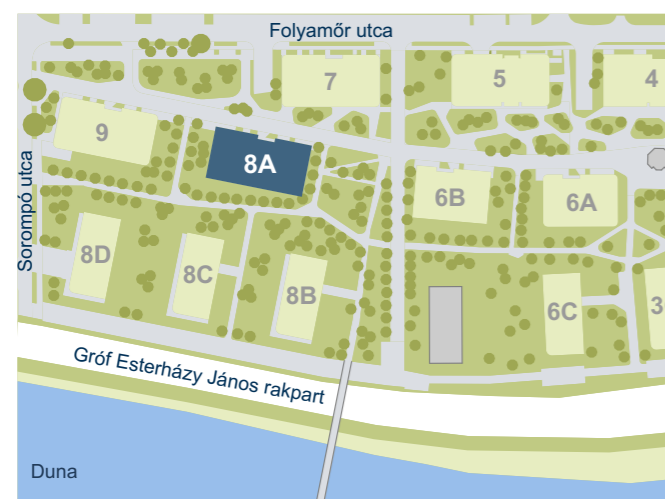

WATERFRONT CITY

8A-602

ELŐTÉR	4.47 m ²
KONYHA	3.64 m ²
ÉTKEZŐ	0.64 m ²
NAPPALI	16.38 m ²
SZOBA	11.65 m ²
FÜRDŐ	4.64 m ²
<hr/>	
NETTÓ TERÜLET	41.69 m ²
BRUTTÓ TERÜLET	43.21 m²
<hr/>	
ERKÉLY	23.70 m ²
TÁROLÓ	1.10 m ²