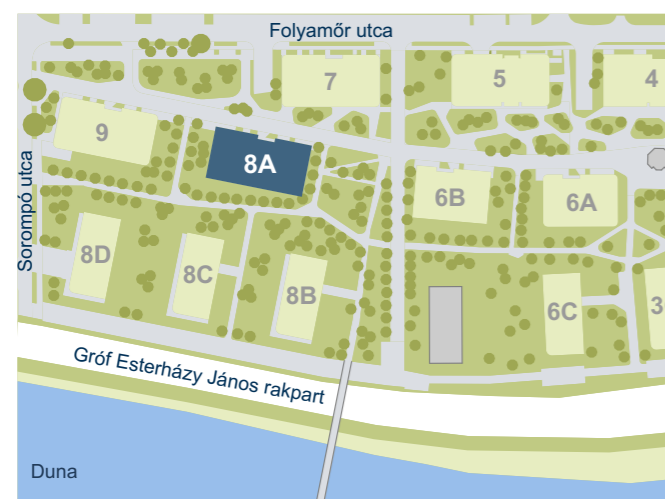

WATERFRONT CITY

8A-402

ELŐTÉR	4.74 m ²
KONYHA	3.64 m ²
ÉTKEZŐ	0.64 m ²
NAPPALI	16.38 m ²
SZOBA	11.65 m ²
FÜRDŐ	4.64 m ²
<hr/>	
NETTÓ TERÜLET	41.69 m ²
BRUTTÓ TERÜLET	43.21 m²
<hr/>	
ERKÉLY	23.56 m ²
TÁROLÓ	1.66 m ²