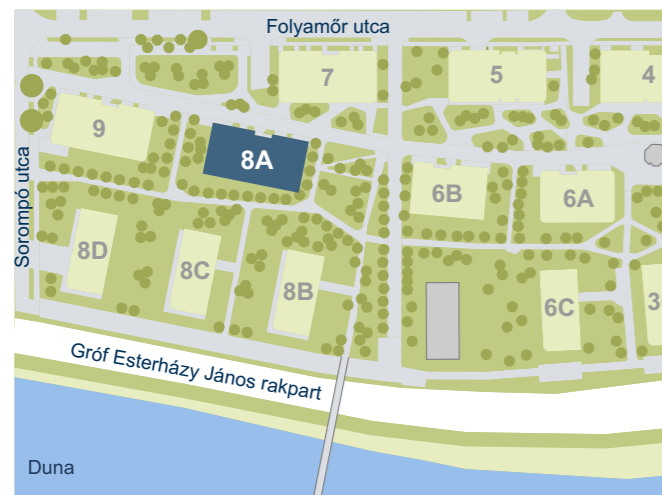

WATERFRONT CITY

8A-1306

ELŐTÉR	3.52 m²
KONYHA	6.20 m²
ÉTKEZŐ	1.20 m²
NAPPALI	20.49 m²
SZOBA	11.87 m²
SZOBA	12.21 m²
FÜRDŐ	5.65 m²
WC	1.84 m²
KÖZLEKEDŐ	3.22 m²
NETTÓ TERÜLET	66.20 m²
BRUTTÓ TERÜLET	68.98 m²
ERKÉLY	15.32 m²
TÁROLÓ	1.59 m²

8A

Az alaprajzon látható bútorok illusztrációk, felszereltség a műszaki leírás szerint.
A változtatás jogát fenntartjuk.