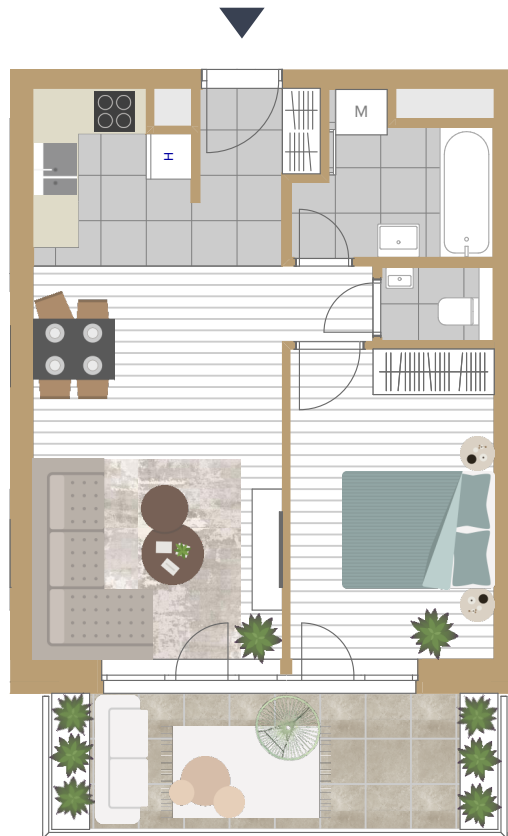

5-905

előtér	3,34 m ²
étkező	1,12 m ²
fürdő	4,76 m ²
konyha	4,57 m ²
nappali	17,88 m ²
szoba	11,42 m ²
wc	1,38 m ²

NETTÓ TERÜLET	44,38 m²
BRUTTÓ TERÜLET	45,82 m²
TERASZ	11,33 m ²

Az alaprajzon látható bútorok illusztrációk, felszereltség a műszaki leírás szerint.
A változtatás jogát fenntartjuk.