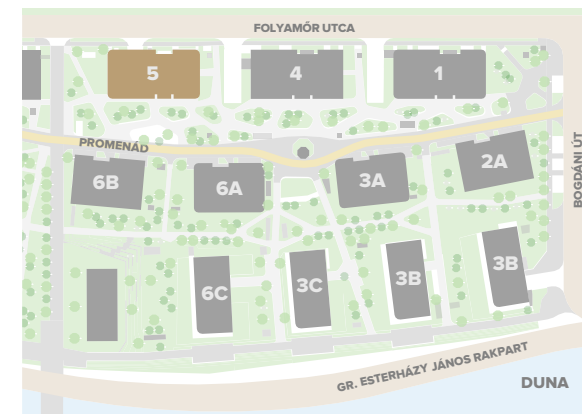

5-905

előtér	3,34 m ²
étkező	1,12 m ²
fürdő	4,76 m ²
konyha	4,57 m ²
nappali	17,88 m ²
szoba	11,42 m ²
wc	1,38 m ²

NETTÓ TERÜLET	44,38 m²
BRUTTÓ TERÜLET	45,82 m²
TERASZ	11,33 m ²

Az alaprajzon látható bútorok illusztrációk, felszereltség a műszaki leírás szerint.
A változtatás jogát fenntartjuk.