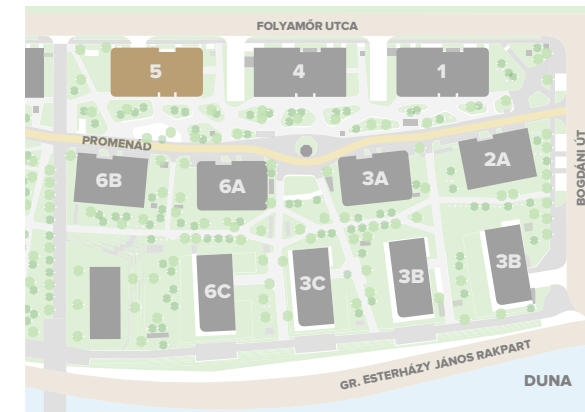

előtér	4,81 m ²
étkező	1,12 m ²
fürdő	4,53 m ²
konyha	4,14 m ²
nappali	20,18 m ²
szoba	12,19 m ²
wc	1,35 m ²

NETTÓ TERÜLET	48,31 m²
BRUTTÓ TERÜLET	50,25 m²
TERASZ	15,73 m²

Az alaprajzon látható bútorok illusztrációk, felszereltség a műszaki leírás szerint.
A változtatás jogát fenntartjuk.