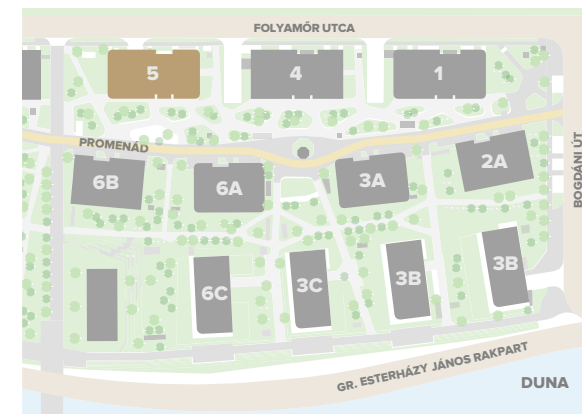

előtér	3,01 m ²
étkező	0,64 m ²
fürdő	4,05 m ²
konyha	3,11 m ²
nappali	16,42 m ²

NETTÓ TERÜLET	27,23 m²
BRUTTÓ TERÜLET	27,78 m²
TERASZ	4,99 m ²

Az alaprajzon látható bútorok illusztrációk, felszereltség a műszaki leírás szerint.
A változtatás jogát fenntartjuk.