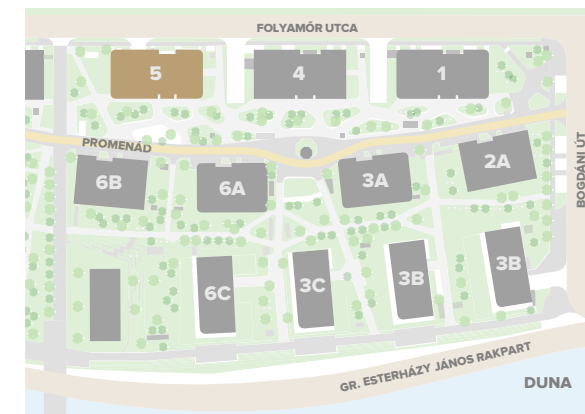

előtér	3,09 m ²
étkező	1,12 m ²
fürdő	4,58 m ²
konyha	4,4 m ²
nappali	19,85 m ²
szoba	11,07 m ²
wc	1,38 m ²

NETTÓ TERÜLET	45,4 m²
BRUTTÓ TERÜLET	47,5 m²
TERASZ	9,6 m²

Az alaprajzon látható bútorok illusztrációk, felszereltség a műszaki leírás szerint.
A változtatás jogát fenntartjuk.