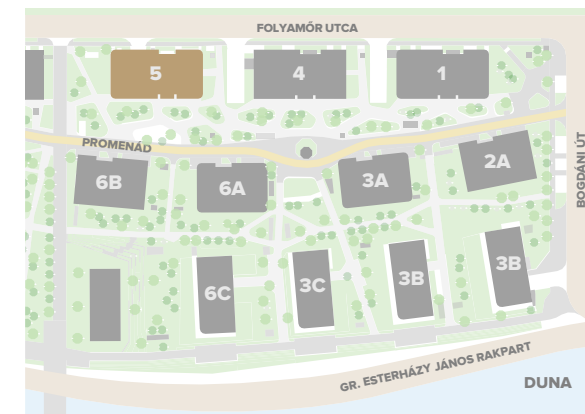

előtér	4,81 m ²
étkező	1,12 m ²
fürdő	4,53 m ²
konyha	4,26 m ²
nappali	20,4 m ²
szoba	12,19 m ²
wc	1,35 m ²

NETTÓ TERÜLET	48,66 m ²
BRUTTÓ TERÜLET	50,25 m²
TERASZ	29,88 m ²

Az alaprajzon látható bútorok illusztrációk, felszereltség a műszaki leírás szerint.
A változtatás jogát fenntartjuk.