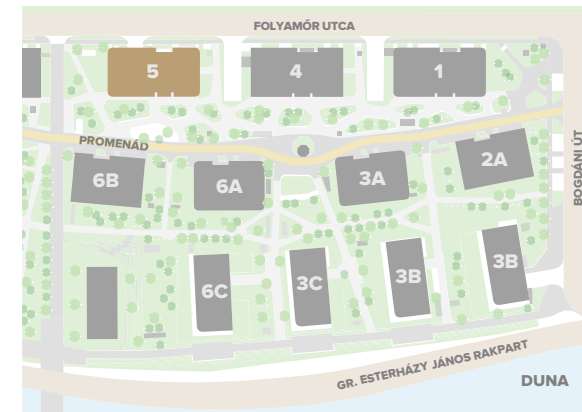

5-705

előtér	3,34 m ²
étkező	1,12 m ²
fürdő	4,76 m ²
konyha	4,57 m ²
nappali	17,88 m ²
szoba	11,42 m ²
wc	1,38 m ²

NETTÓ TERÜLET	44,38 m²
BRUTTÓ TERÜLET	45,82 m²
TERASZ	11,33 m ²

Az alaprajzon látható bútorok illusztrációk, felszereltség a műszaki leírás szerint.
A változtatás jogát fenntartjuk.