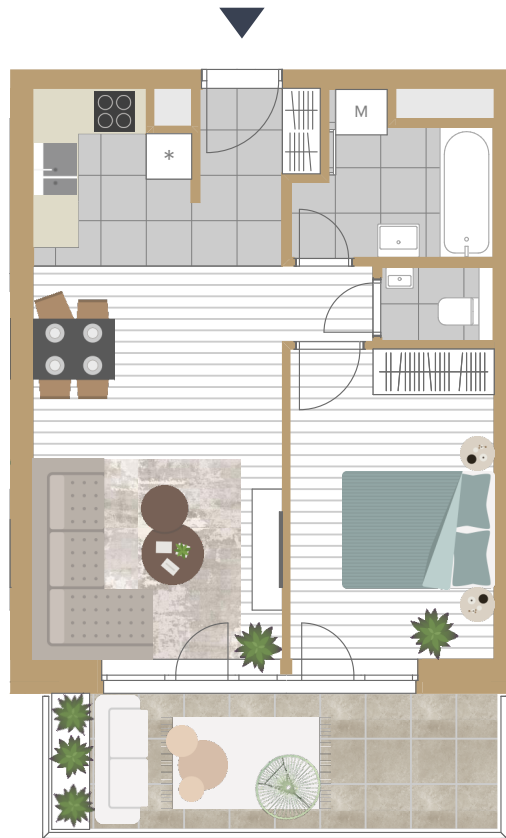

5-705

előtér	3,34 m ²
étkező	1,12 m ²
fürdő	4,76 m ²
konyha	4,57 m ²
nappali	17,88 m ²
szoba	11,42 m ²
wc	1,38 m ²

NETTÓ TERÜLET	44,38 m²
BRUTTÓ TERÜLET	45,82 m²
TERASZ	11,33 m ²

Az alaprajzon látható bútorok illusztrációk, felszereltség a műszaki leírás szerint.
A változtatás jogát fenntartjuk.