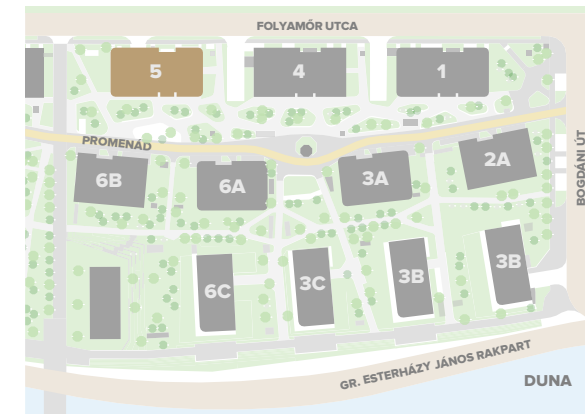

5-505

előtér	3,34 m ²
étkező	1,12 m ²
fürdő	4,76 m ²
konyha	4,57 m ²
nappali	17,88 m ²
szoba	11,42 m ²
wc	1,38 m ²

NETTÓ TERÜLET	44,38 m²
BRUTTÓ TERÜLET	45,82 m²
TERASZ	11,33 m ²

Az alaprajzon látható bútorok illusztrációk, felszereltség a műszaki leírás szerint.
A változtatás jogát fenntartjuk.