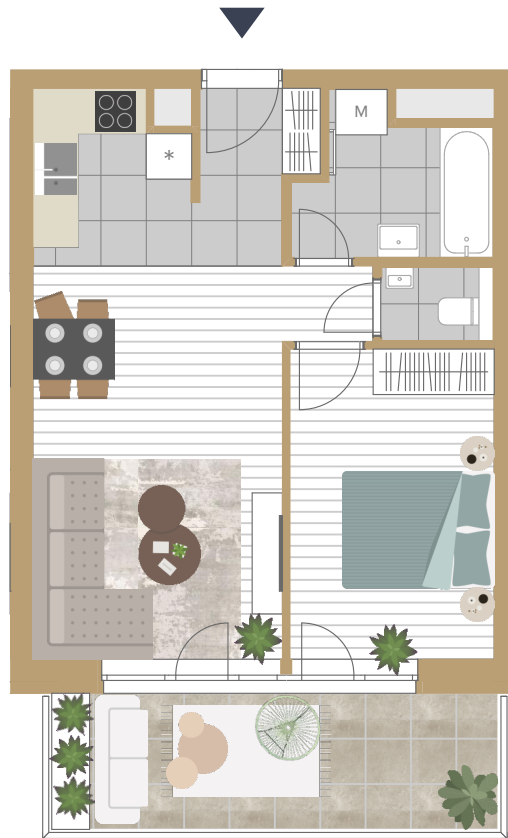

5-505

előtér	3,34 m ²
étkező	1,12 m ²
fürdő	4,76 m ²
konyha	4,57 m ²
nappali	17,88 m ²
szoba	11,42 m ²
wc	1,38 m ²

NETTÓ TERÜLET	44,38 m²
BRUTTÓ TERÜLET	45,82 m²
TERASZ	11,33 m ²

Az alaprajzon látható bútorok illusztrációk, felszereltség a műszaki leírás szerint.
A változtatás jogát fenntartjuk.