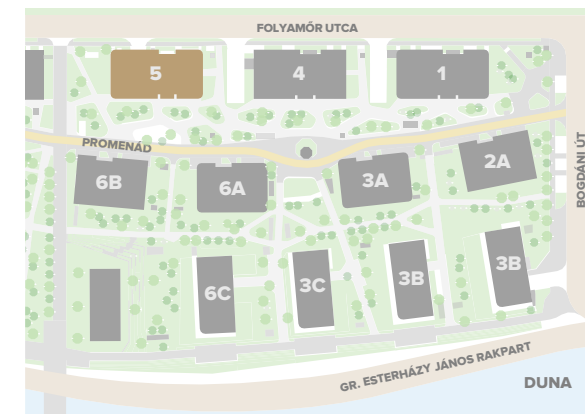

előtér	4,89 m ²
étkező	1,12 m ²
fürdő	3,29 m ²
konyha	4,26 m ²
közlekedő	1,7 m ²
nappali	20,81 m ²
szoba	11,43 m ²
szoba	11,74 m ²
wc	1,23 m ²

NETTÓ TERÜLET	60,47 m²
BRUTTÓ TERÜLET	62,29 m²
TERASZ	33,65 m²