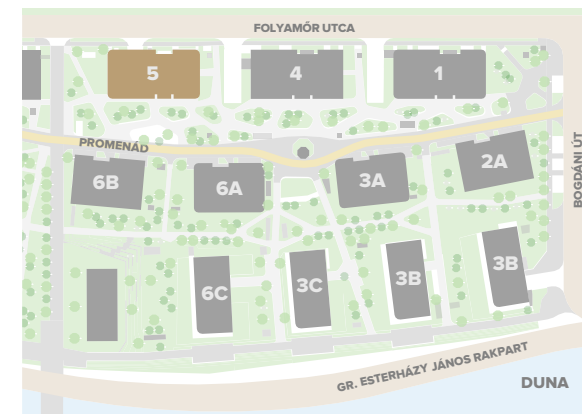

előtér	3,09 m <sup>2</sup>
étkező	1,12 m <sup>2</sup>
fürdő	4,58 m <sup>2</sup>
konyha	4,4 m <sup>2</sup>
nappali	19,85 m <sup>2</sup>
szoba	11,07 m <sup>2</sup>
wc	1,38 m <sup>2</sup>

<b>NETTÓ TERÜLET</b>	<b>45,4 m<sup>2</sup></b>
<b>BRUTTÓ TERÜLET</b>	<b>47,5 m<sup>2</sup></b>
<b>TERASZ</b>	<b>9,6 m<sup>2</sup></b>