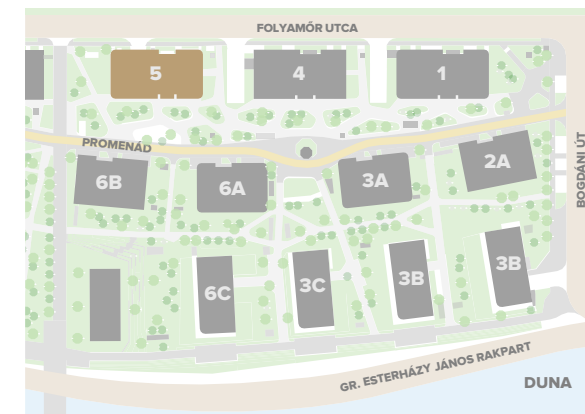

előtér	4,45 m ²
étkező	0,64 m ²
fürdő	3,27 m ²
konyha	3,19 m ²
nappali	17,03 m ²
szoba	11,64 m ²
wc	1,46 m ²

NETTÓ TERÜLET	41,82 m²
BRUTTÓ TERÜLET	43,21 m²
TERASZ	27,92 m²

Az alaprajzon látható bútorok illusztrációk, felszereltség a műszaki leírás szerint.
A változtatás jogát fenntartjuk.