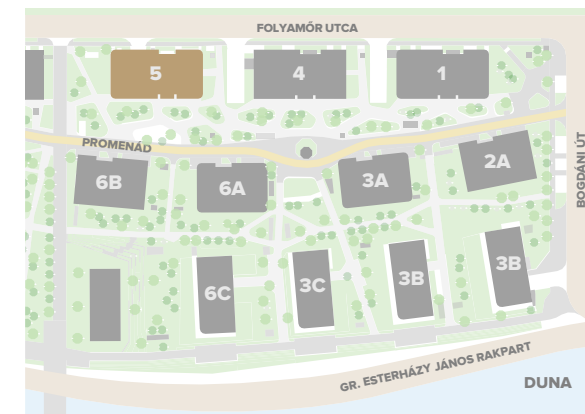

előtér	4,89 m <sup>2</sup>
étkező	1,12 m <sup>2</sup>
fürdő	4,53 m <sup>2</sup>
konyha	4,26 m <sup>2</sup>
nappali	20,75 m <sup>2</sup>
szoba	11,74 m <sup>2</sup>
szoba	11,85 m <sup>2</sup>
wc	1,35 m <sup>2</sup>

<b>NETTÓ TERÜLET</b>	<b>60,49 m<sup>2</sup></b>
<b>BRUTTÓ TERÜLET</b>	<b>62,25 m<sup>2</sup></b>
<b>TERASZ</b>	<b>35,82 m<sup>2</sup></b>

Az alaprajzon látható bútorok illusztrációk, felszereltség a műszaki leírás szerint.  
A változtatás jogát fenntartjuk.