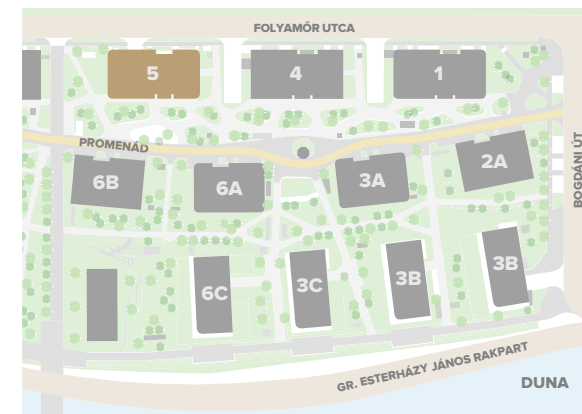

előtér	4,45 m ²
étkező	0,64 m ²
fürdő	3,27 m ²
konyha	3,09 m ²
nappali	16,77 m ²
szoba	11,64 m ²
wc	1,46 m ²

NETTÓ TERÜLET	41,47 m²
BRUTTÓ TERÜLET	43,21 m²
TERASZ	15,16 m²

Az alaprajzon látható bútorok illusztrációk, felszereltség a műszaki leírás szerint.
A változtatás jogát fenntartjuk.