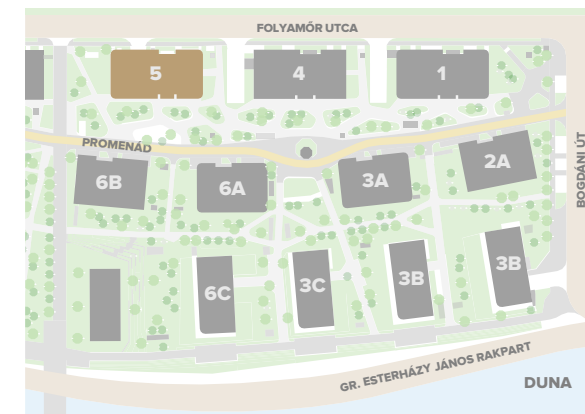

előtér	2,09 m <sup>2</sup>
étkező	0,64 m <sup>2</sup>
étkező	0,64 m <sup>2</sup>
fürdő	5,17 m <sup>2</sup>
fürdő	5,2 m <sup>2</sup>
konyha	3,18 m <sup>2</sup>
konyha	3,3 m <sup>2</sup>
nappali	19,24 m <sup>2</sup>
nappali	20,4 m <sup>2</sup>

<b>NETTÓ TERÜLET</b>	59,86 m <sup>2</sup>
<b>BRUTTÓ TERÜLET</b>	<b>62,54 m<sup>2</sup></b>
TERASZ	13,58 m <sup>2</sup>

Az alaprajzon látható bútorok illusztrációk, felszereltség a műszaki leírás szerint.  
A változtatás jogát fenntartjuk.