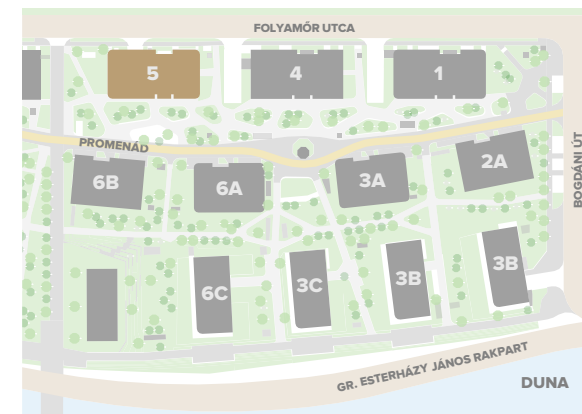

5-305

előtér	3,34 m ²
étkező	1,12 m ²
fürdő	4,76 m ²
konyha	4,57 m ²
nappali	17,88 m ²
szoba	11,42 m ²
wc	1,38 m ²

NETTÓ TERÜLET	44,38 m²
BRUTTÓ TERÜLET	45,82 m²
TERASZ	11,33 m²

Az alaprajzon látható bútorok illusztrációk, felszereltség a műszaki leírás szerint.
A változtatás jogát fenntartjuk.