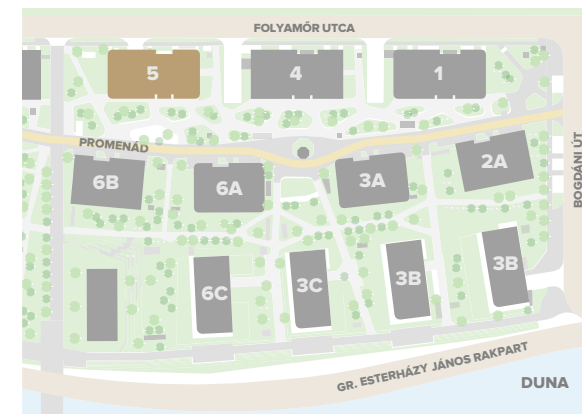

5-304

előtér	2,59 m ²
étkező	0,64 m ²
fürdő	3,75 m ²
konyha	2,85 m ²
nappali	16,55 m ²

NETTÓ TERÜLET	26,38 m ²
BRUTTÓ TERÜLET	26,9 m²
TERASZ	2,55 m ²

Az alaprajzon látható bútorok illusztrációk, felszereltség a műszaki leírás szerint.
A változtatás jogát fenntartjuk.