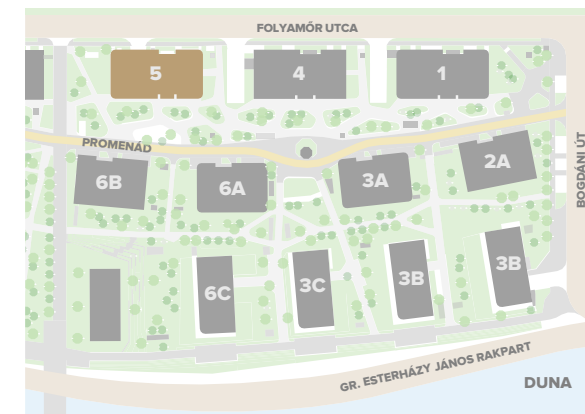

előtér	2,09 m <sup>2</sup>
étkező	0,64 m <sup>2</sup>
étkező	0,64 m <sup>2</sup>
fürdő	5,17 m <sup>2</sup>
fürdő	5,2 m <sup>2</sup>
konyha	3,18 m <sup>2</sup>
konyha	3,3 m <sup>2</sup>
nappali	19,2 m <sup>2</sup>
nappali	20,4 m <sup>2</sup>

<b>NETTÓ TERÜLET</b>	<b>59,82 m<sup>2</sup></b>
<b>BRUTTÓ TERÜLET</b>	<b>62,42 m<sup>2</sup></b>
TERASZ	14,73 m <sup>2</sup>

Az alaprajzon látható bútorok illusztrációk, felszereltség a műszaki leírás szerint.  
A változtatás jogát fenntartjuk.