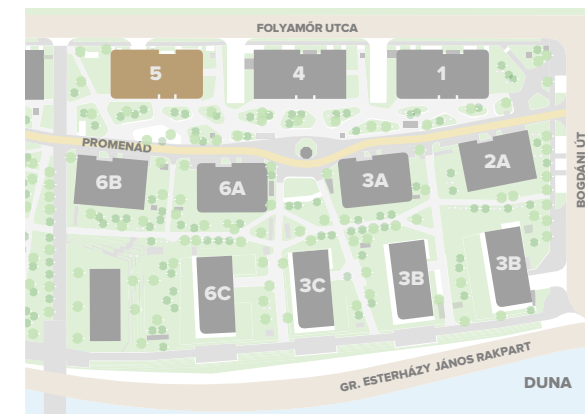

5-202

előtér	4,54 m ²
étkező	0,64 m ²
fürdő	4,45 m ²
konyha	3,19 m ²
nappali	17,03 m ²
szoba	11,66 m ²

NETTÓ TERÜLET	41,65 m²
BRUTTÓ TERÜLET	43,11 m²
TERASZ	28,47 m ²

Az alaprajzon látható bútorok illusztrációk, felszerelés a műszaki leírás szerint.
A változtatás jogát fenntartjuk.