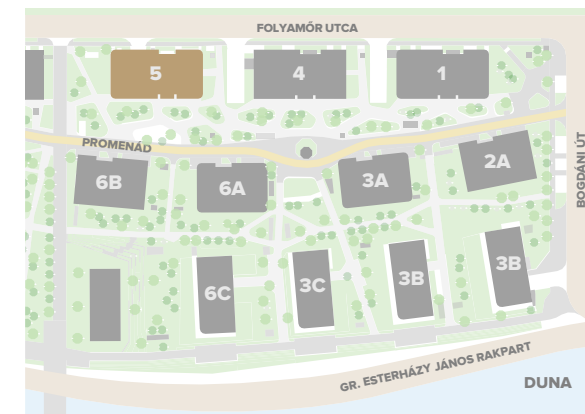

5-201

előtér	3,01 m ²
étkező	0,64 m ²
fürdő	4,05 m ²
konyha	3,11 m ²
nappali	16,42 m ²

NETTÓ TERÜLET	27,23 m ²
BRUTTÓ TERÜLET	27,78 m²
TERASZ	4,99 m ²

Az alaprajzon látható bútorok illusztrációk, felszereltség a műszaki leírás szerint.
A változtatás jogát fenntartjuk.