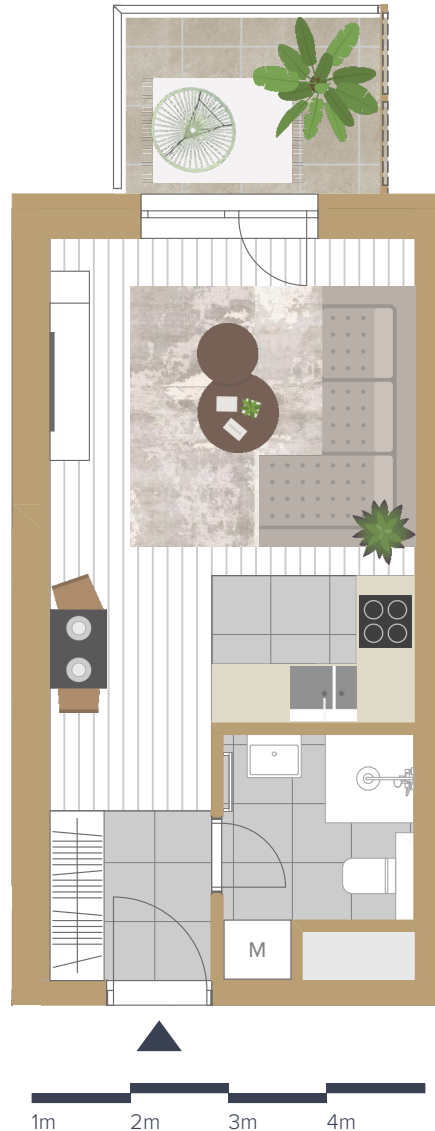

5-201

előtér	3,01 m ²
étkező	0,64 m ²
fürdő	4,05 m ²
konyha	3,11 m ²
nappali	16,42 m ²

NETTÓ TERÜLET	27,23 m ²
BRUTTÓ TERÜLET	27,78 m²
TERASZ	4,99 m ²

Az alaprajzon látható bútorok illusztrációk, felszereltség a műszaki leírás szerint.
A változtatás jogát fenntartjuk.