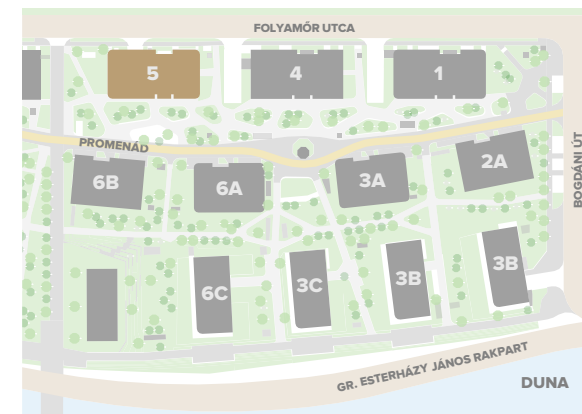

előtér	3,01 m <sup>2</sup>
étkező	0,64 m <sup>2</sup>
fürdő	4,05 m <sup>2</sup>
konyha	3,11 m <sup>2</sup>
nappali	16,42 m <sup>2</sup>

<b>NETTÓ TERÜLET</b>	<b>27,23 m<sup>2</sup></b>
<b>BRUTTÓ TERÜLET</b>	<b>27,78 m<sup>2</sup></b>
TERASZ	4,99 m <sup>2</sup>