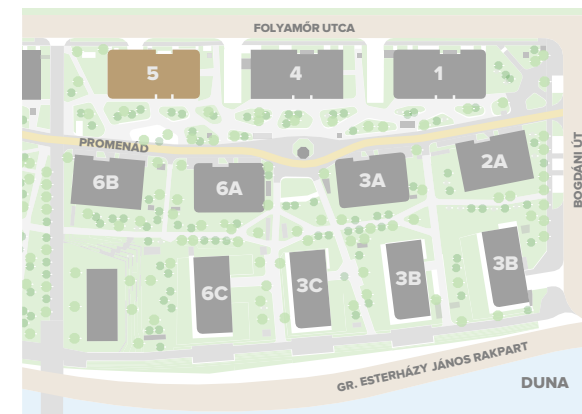

5-1205

előtér	3,34 m ²
étkező	1,12 m ²
fürdő	4,76 m ²
konyha	4,57 m ²
nappali	17,88 m ²
szoba	11,42 m ²
wc	1,38 m ²

NETTÓ TERÜLET	44,38 m²
BRUTTÓ TERÜLET	45,82 m²
TERASZ	11,33 m²

Az alaprajzon látható bútorok illusztrációk, felszereltség a műszaki leírás szerint.
A változtatás jogát fenntartjuk.