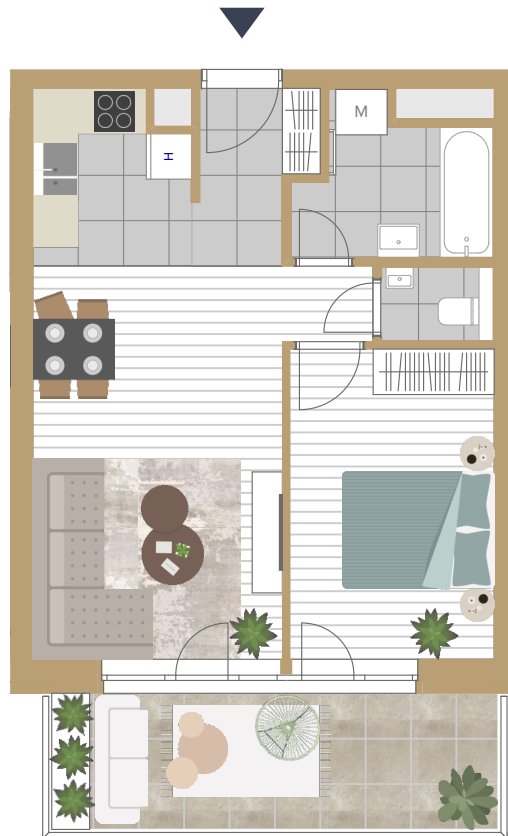

5-1205

előtér	3,34 m ²
étkező	1,12 m ²
fürdő	4,76 m ²
konyha	4,57 m ²
nappali	17,88 m ²
szoba	11,42 m ²
wc	1,38 m ²

NETTÓ TERÜLET	44,38 m²
BRUTTÓ TERÜLET	45,82 m²
TERASZ	11,33 m²

Az alaprajzon látható bútorok illusztrációk, felszereltség a műszaki leírás szerint.
A változtatás jogát fenntartjuk.