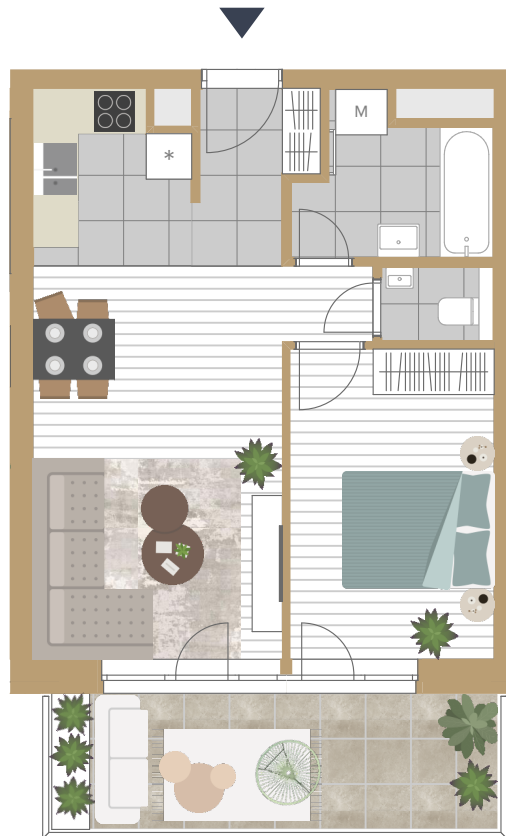

**5-1105**

előtér	3,34 m <sup>2</sup>
étkező	1,12 m <sup>2</sup>
fürdő	4,76 m <sup>2</sup>
konyha	4,57 m <sup>2</sup>
nappali	17,88 m <sup>2</sup>
szoba	11,42 m <sup>2</sup>
wc	1,38 m <sup>2</sup>

<b>NETTÓ TERÜLET</b>	<b>44,38 m<sup>2</sup></b>
<b>BRUTTÓ TERÜLET</b>	<b>45,82 m<sup>2</sup></b>
<b>TERASZ</b>	<b>11,33 m<sup>2</sup></b>

Az alaprajzon látható bútorok illusztrációk, felszereltség a műszaki leírás szerint.  
A változtatás jogát fenntartjuk.