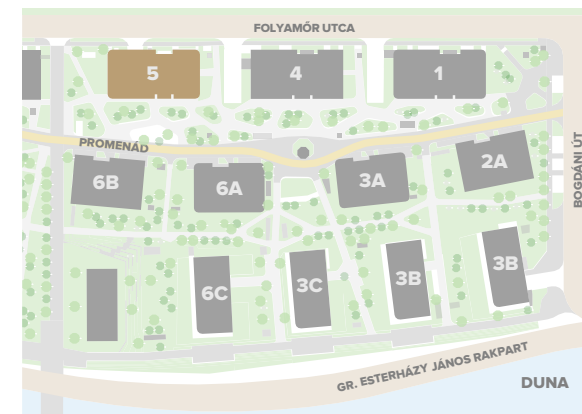

**5-1105**

előtér	3,34 m <sup>2</sup>
étkező	1,12 m <sup>2</sup>
fürdő	4,76 m <sup>2</sup>
konyha	4,57 m <sup>2</sup>
nappali	17,88 m <sup>2</sup>
szoba	11,42 m <sup>2</sup>
wc	1,38 m <sup>2</sup>

<b>NETTÓ TERÜLET</b>	<b>44,38 m<sup>2</sup></b>
<b>BRUTTÓ TERÜLET</b>	<b>45,82 m<sup>2</sup></b>
<b>TERASZ</b>	<b>11,33 m<sup>2</sup></b>