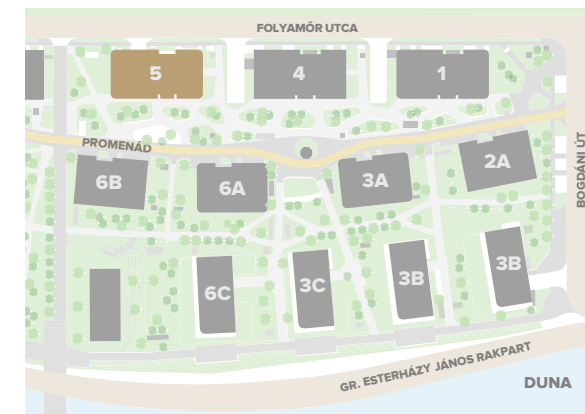

előtér	4,93 m ²
étkező	1,12 m ²
fürdő	3,25 m ²
konyha	4,14 m ²
közlekedő	1,69 m ²
nappali	20,59 m ²
szoba	11,46 m ²
szoba	11,74 m ²
wc	1,21 m ²

NETTÓ TERÜLET	60,13 m²
BRUTTÓ TERÜLET	62,29 m²
TERASZ	19,79 m²