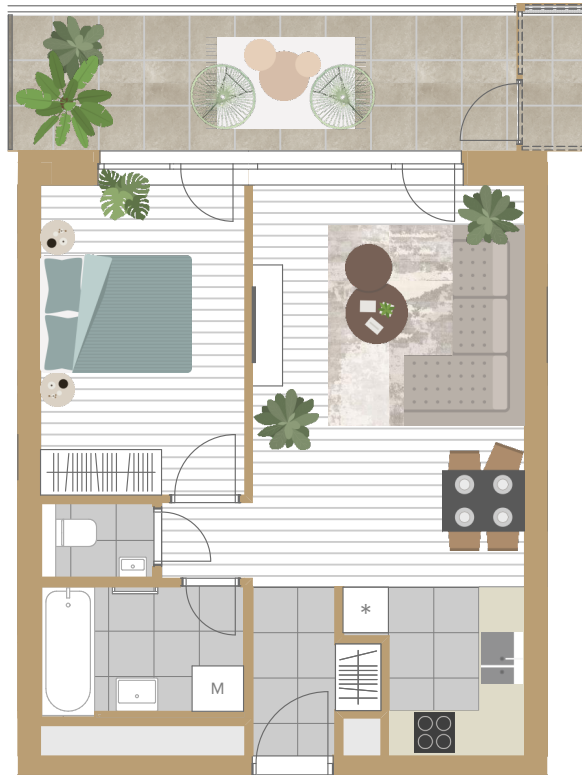

**5-1011**

Az alaprajzon látható bútorok illusztrációk, felszereltség a műszaki leírás szerint.  
A változtatás jogát fenntartjuk.

előtér	3,09 m <sup>2</sup>
étkező	1,12 m <sup>2</sup>
fürdő	4,58 m <sup>2</sup>
konyha	4,4 m <sup>2</sup>
nappali	19,96 m <sup>2</sup>
szoba	11,47 m <sup>2</sup>
wc	1,38 m <sup>2</sup>

NETTÓ TERÜLET	46 m <sup>2</sup>
<b>BRUTTÓ TERÜLET</b>	<b>47,62 m<sup>2</sup></b>
TERASZ	14,73 m <sup>2</sup>