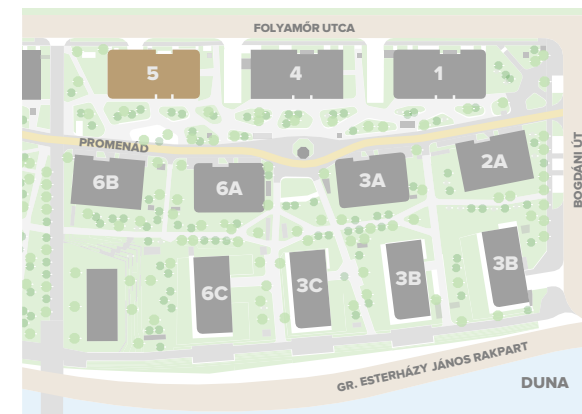

5-1005

előtér	3,34 m ²
étkező	1,12 m ²
fürdő	4,76 m ²
konyha	4,57 m ²
nappali	17,88 m ²
szoba	11,42 m ²
wc	1,38 m ²

NETTÓ TERÜLET	44,38 m²
BRUTTÓ TERÜLET	45,82 m²
TERASZ	11,33 m ²

Az alaprajzon látható bútorok illusztrációk, felszereltség a műszaki leírás szerint.
A változtatás jogát fenntartjuk.