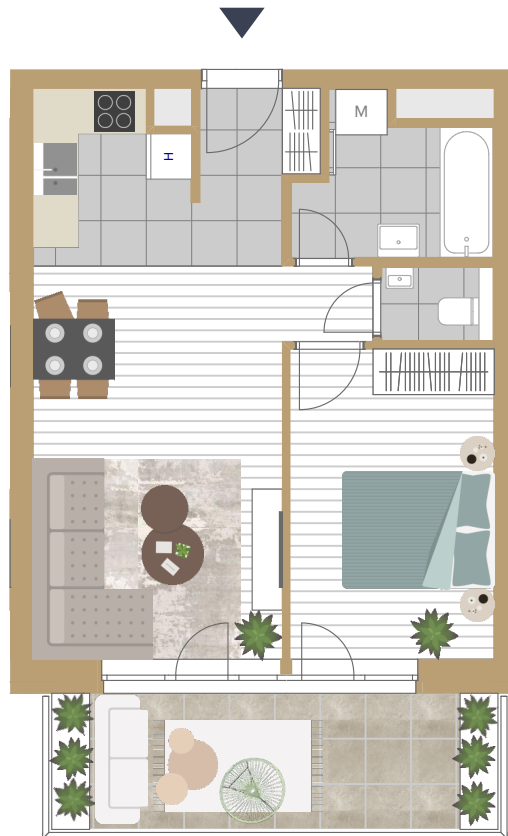

5-1005

előtér	3,34 m ²
étkező	1,12 m ²
fürdő	4,76 m ²
konyha	4,57 m ²
nappali	17,88 m ²
szoba	11,42 m ²
wc	1,38 m ²

NETTÓ TERÜLET	44,38 m²
BRUTTÓ TERÜLET	45,82 m²
TERASZ	11,33 m ²

Az alaprajzon látható bútorok illusztrációk, felszereltség a műszaki leírás szerint.
A változtatás jogát fenntartjuk.