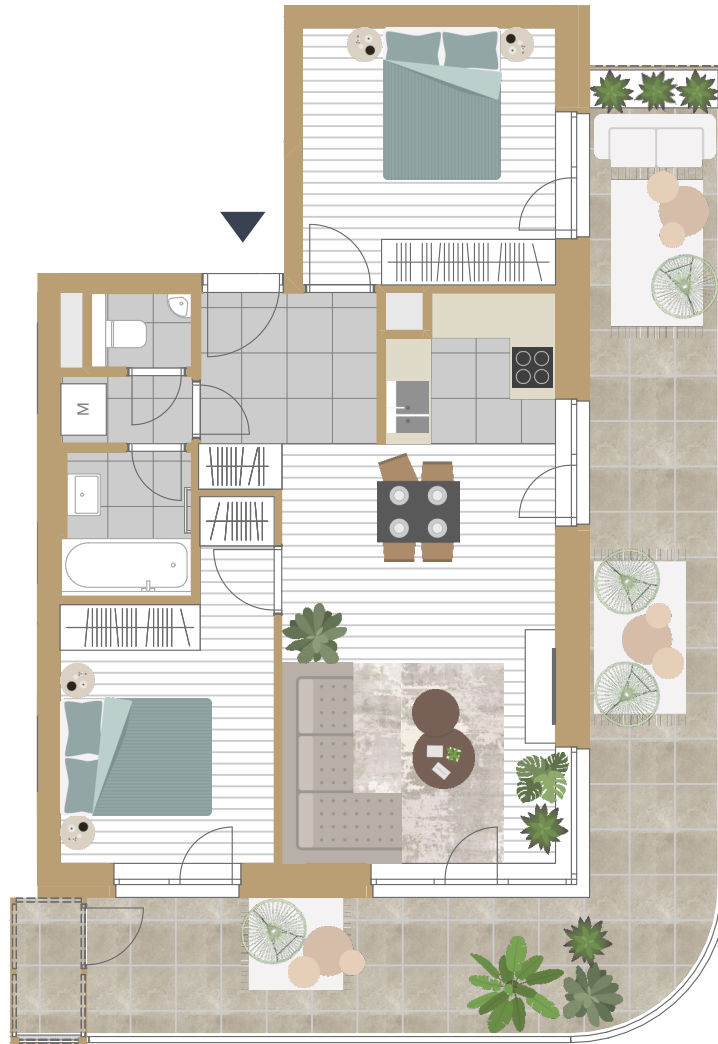

**5-1003**

előtér	4,89 m <sup>2</sup>
étkező	1,12 m <sup>2</sup>
fürdő	3,29 m <sup>2</sup>
konyha	4,26 m <sup>2</sup>
közlekedő	1,7 m <sup>2</sup>
nappali	20,81 m <sup>2</sup>
szoba	11,43 m <sup>2</sup>
szoba	11,74 m <sup>2</sup>
wc	1,23 m <sup>2</sup>

<b>NETTÓ TERÜLET</b>	60,47 m <sup>2</sup>
<b>BRUTTÓ TERÜLET</b>	<b>62,29 m<sup>2</sup></b>
<b>TERASZ</b>	36,38 m <sup>2</sup>

Az alaprajzon látható bútorok illusztrációk, felszereltség a műszaki leírás szerint.  
A változtatás jogát fenntartjuk.