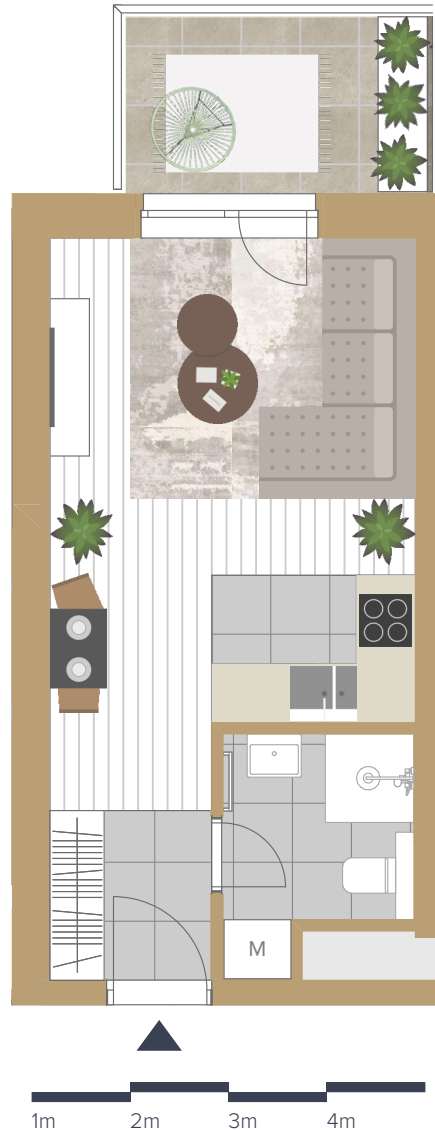

**5-1001**

előtér	3,01 m <sup>2</sup>
étkező	0,64 m <sup>2</sup>
fürdő	4,05 m <sup>2</sup>
konyha	3,11 m <sup>2</sup>
nappali	16,42 m <sup>2</sup>

<b>NETTÓ TERÜLET</b>	<b>27,23 m<sup>2</sup></b>
<b>BRUTTÓ TERÜLET</b>	<b>27,78 m<sup>2</sup></b>
TERASZ	5,89 m <sup>2</sup>

Az alaprajzon látható bútorok illusztrációk, felszereltség a műszaki leírás szerint.  
A változtatás jogát fenntartjuk.