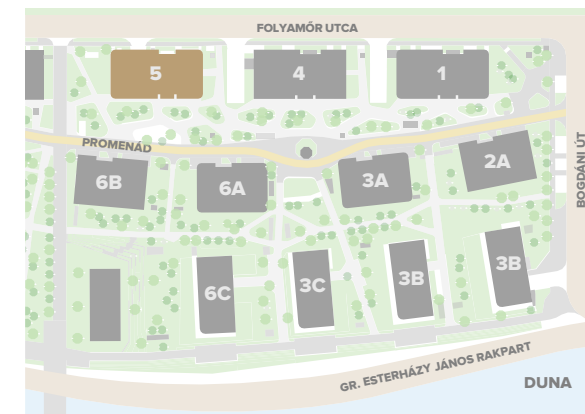

**5-1001**

előtér	3,01 m <sup>2</sup>
étkező	0,64 m <sup>2</sup>
fürdő	4,05 m <sup>2</sup>
konyha	3,11 m <sup>2</sup>
nappali	16,42 m <sup>2</sup>

<b>NETTÓ TERÜLET</b>	<b>27,23 m<sup>2</sup></b>
<b>BRUTTÓ TERÜLET</b>	<b>27,78 m<sup>2</sup></b>
TERASZ	5,89 m <sup>2</sup>