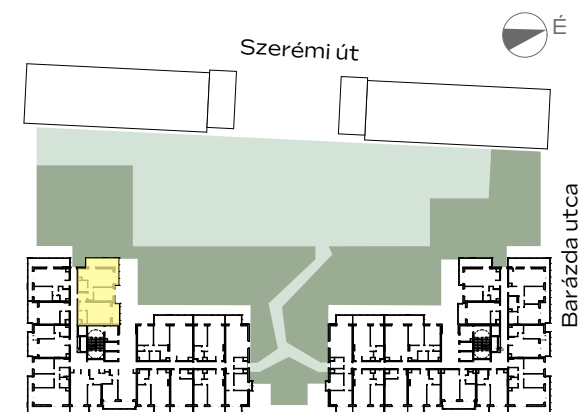

1m 2m 3m 4m

B-913

közös előtér	2,82 m ²
előtér	1,55 m ²
konyha	3,81 m ²
nappali	17,64 m ²
étkező	1,8 m ²
fürdő	4,09 m ²
szoba	10,07 m ²
előtér	3,02 m ²
konyha	3,24 m ²
nappali	15,53 m ²
étkező	1,06 m ²
fürdő	3,73 m ²

NETTÓ TERÜLET	68,36 m²
BRUTTÓ TERÜLET	72,13 m²
TERASZ	6,59 m ²

Az alaprajzon látható bútorok illusztrációk, felszereltség a műszaki leírás szerint. A változtatás jogát fenntartjuk.