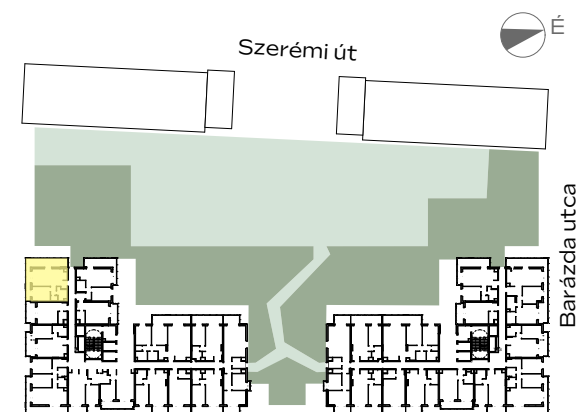

## B-912

1m 2m 3m 4m

előtér	1,99 m <sup>2</sup>
konyha	3,1 m <sup>2</sup>
nappali	17,2 m <sup>2</sup>
étkező	1,81 m <sup>2</sup>
közlekedő	2,15 m <sup>2</sup>
wc	1,28 m <sup>2</sup>
fürdő	4,31 m <sup>2</sup>
szoba	10,12 m <sup>2</sup>

NETTÓ TERÜLET	41,96 m <sup>2</sup>
<b>BRUTTÓ TERÜLET</b>	<b>43,49 m<sup>2</sup></b>
TERASZ	23,01 m <sup>2</sup>

Az alaprajzon látható bútorok illusztrációk, felszereltség a műszaki leírás szerint. A változtatás jogát fenntartjuk.