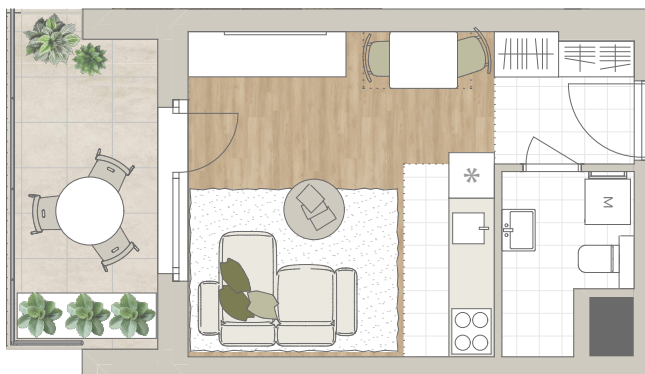

B-911

előtér	3,22 m ²
konyha	3,06 m ²
nappali	13,57 m ²
étkező	1,07 m ²
fürdő	3,5 m ²

NETTÓ TERÜLET	20,92 m ²
BRUTTÓ TERÜLET	25,04 m²
TERASZ	8,99 m ²

Az alaprajzon látható bútorok illusztrációk, felszereltség a műszaki leírás szerint. A változtatás jogát fenntartjuk.