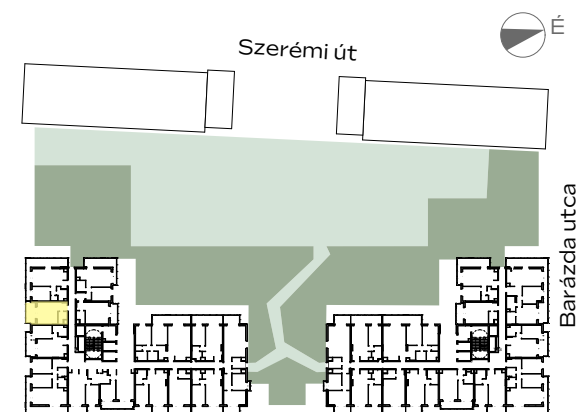

B-911

előtér	3,22 m ²
konyha	3,06 m ²
nappali	13,57 m ²
étkező	1,07 m ²
fürdő	3,5 m ²

NETTÓ TERÜLET	20,92 m ²
BRUTTÓ TERÜLET	25,04 m²
TERASZ	8,99 m ²

Az alaprajzon látható bútorok illusztrációk, felszereltség a műszaki leírás szerint. A változtatás jogát fenntartjuk.