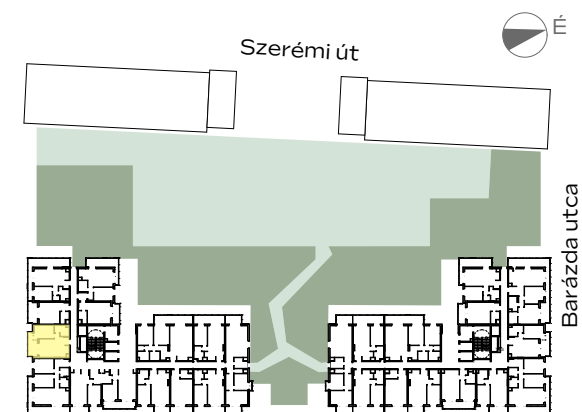

B-910

1m 2m 3m 4m

előtér	1,84 m ²
konyha	3,23 m ²
nappali	16,5 m ²
étkező	1,42 m ²
fürdő	5,02 m ²
szoba	10,37 m ²
<hr/>	
NETTÓ TERÜLET	38,38 m ²
BRUTTÓ TERÜLET	39,69 m²
TERASZ	9,08 m ²

Az alaprajzon látható bútorképek illusztrációk, felszereltség a műszaki leírás szerint. A változtatás jogát fenntartjuk.