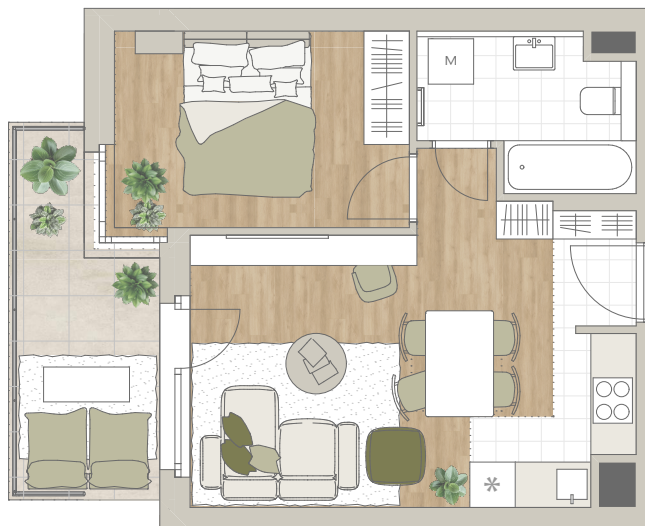

B-910

1m 2m 3m 4m

előtér	1,84 m ²
konyha	3,23 m ²
nappali	16,5 m ²
étkező	1,42 m ²
fürdő	5,02 m ²
szoba	10,37 m ²
<hr/>	
NETTÓ TERÜLET	38,38 m ²
BRUTTÓ TERÜLET	39,69 m²
TERASZ	9,08 m ²

Az alaprajzon látható bútorképek illusztrációk, felszereltség a műszaki leírás szerint. A változtatás jogát fenntartjuk.