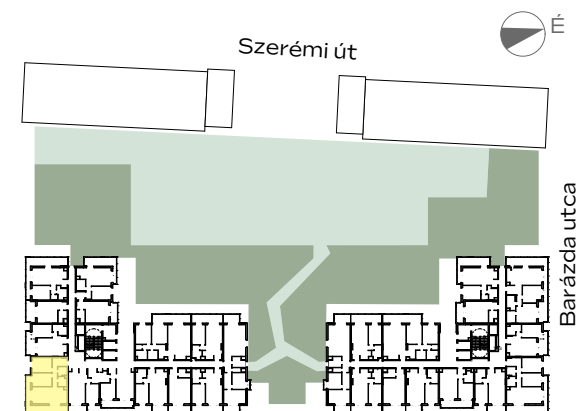

B-909

előtér	4,95 m ²
konyha	4,41 m ²
nappali	16,71 m ²
étkező	1,81 m ²
közlekedő	4,28 m ²
fürdő	2,96 m ²
fürdő	3,41 m ²
szoba	10,45 m ²
szoba	11,43 m ²

NETTÓ TERÜLET	60,41 m ²
BRUTTÓ TERÜLET	62,81 m²
TERASZ	22,4 m ²