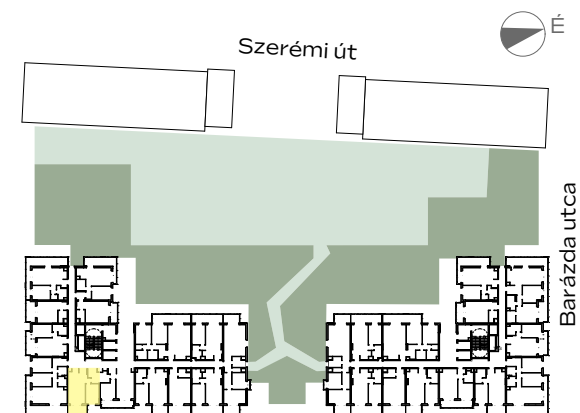

B-908

előtér	1,84 m ²
konyha	3,04 m ²
nappali	18,22 m ²
étkező	1,52 m ²
fürdő	5,02 m ²
szoba	10,14 m ²
<hr/>	
NETTÓ TERÜLET	39,78 m²
BRUTTÓ TERÜLET	41,09 m²
TERASZ	7,37 m ²

Az alaprajzon látható bútorképek illusztrációk, felszereltség a műszaki leírás szerint. A változtatás jogát fenntartjuk.