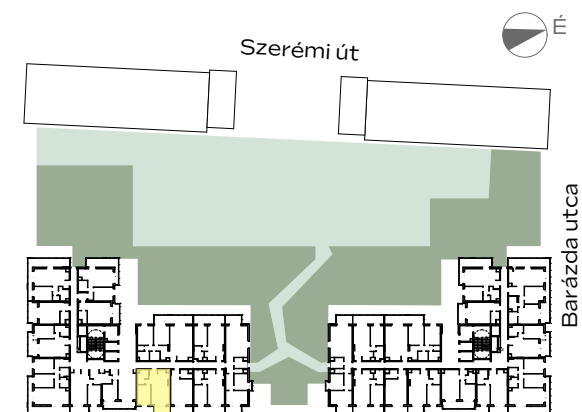

B-906

1m 2m 3m 4m

előtér	1,78 m ²
konyha	3,13 m ²
nappali	19,57 m ²
étkező	1,85 m ²
fürdő	5,02 m ²
szoba	10,14 m ²
<hr/>	
NETTÓ TERÜLET	41,49 m²
BRUTTÓ TERÜLET	42,8 m²
TERASZ	6,29 m ²

Az alaprajzon látható bútorképek illusztrációk, felszereltség a műszaki leírás szerint. A változtatás jogát fenntartjuk.