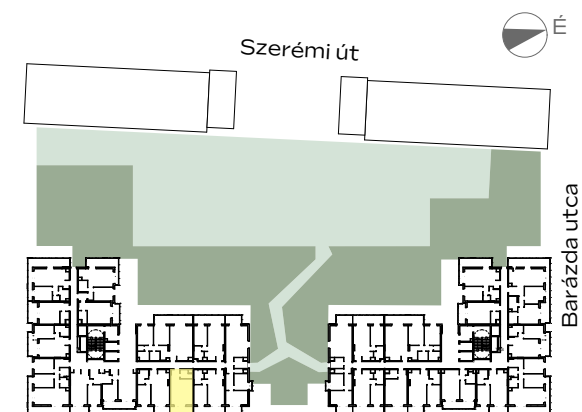

B-905

1m 2m 3m 4m

előtér	3,22 m ²
konyha	3,06 m ²
nappali	17,87 m ²
étkező	1,07 m ²
fürdő	3,5 m ²

NETTÓ TERÜLET	28,72 m ²
BRUTTÓ TERÜLET	29,34 m²
TERASZ	8,54 m ²

Az alaprajzon látható bútorképek illusztrációk, felszereltség a műszaki leírás szerint. A változtatás jogát fenntartjuk.