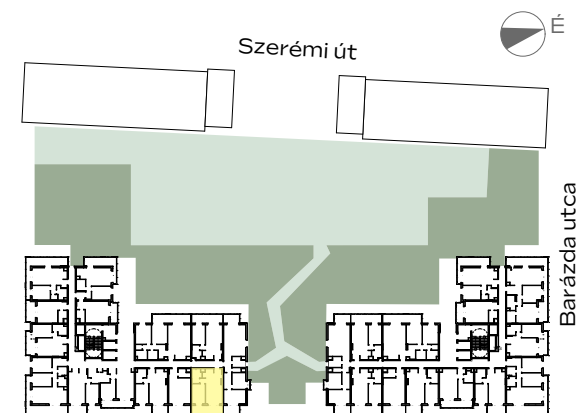

B-904

előtér	1,78 m ²
konyha	2,9 m ²
nappali	18,06 m ²
étkező	1,8 m ²
fürdő	4,71 m ²
szoba	10,32 m ²
<hr/>	
NETTÓ TERÜLET	39,57 m²
BRUTTÓ TERÜLET	40,91 m²
TERASZ	11,86 m ²

Az alaprajzon látható bútorok illusztrációk, felszereltség a műszaki leírás szerint. A változtatás jogát fenntartjuk.