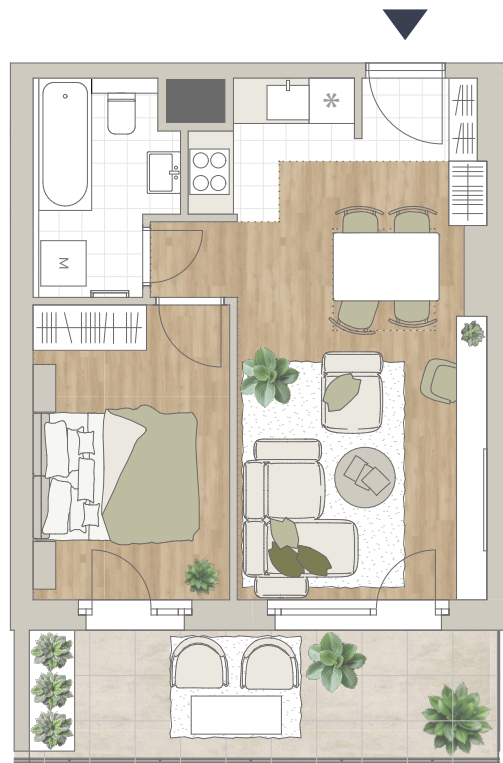

B-904

előtér	1,78 m ²
konyha	2,9 m ²
nappali	18,06 m ²
étkező	1,8 m ²
fürdő	4,71 m ²
szoba	10,32 m ²
<hr/>	
NETTÓ TERÜLET	39,57 m²
BRUTTÓ TERÜLET	40,91 m²
TERASZ	11,86 m ²

Az alaprajzon látható bútorok illusztrációk, felszereltség a műszaki leírás szerint. A változtatás jogát fenntartjuk.