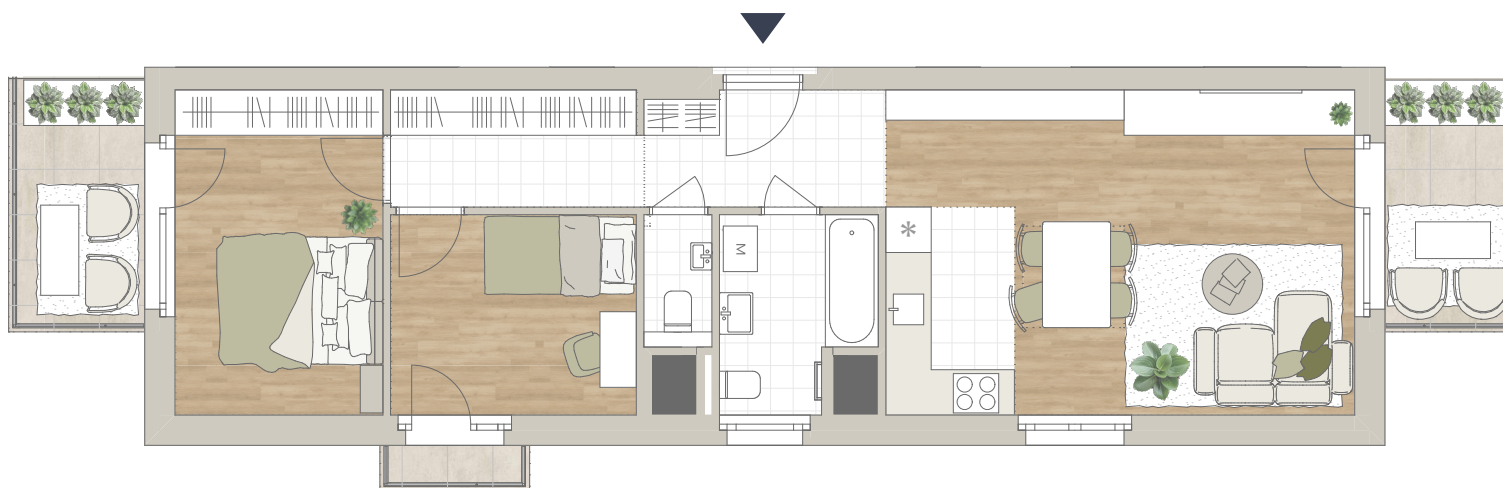

B-903

előtér	4,94 m ²
konyha	4,67 m ²
nappali	20,47 m ²
étkező	1,8 m ²
fürdő	4,97 m ²
wc	1,47 m ²
gardrób	5,31 m ²
szoba	8,79 m ²
szoba	12,11 m ²

NETTÓ TERÜLET	64,53 m ²
BRUTTÓ TERÜLET	66,5 m²
TERASZ	14,39 m ²