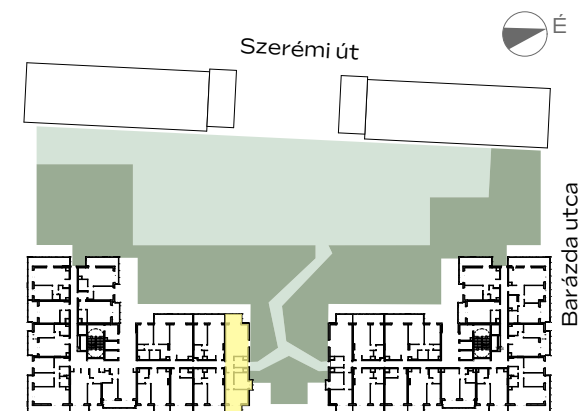

B-903

előtér	4,94 m ²
konyha	4,67 m ²
nappali	20,47 m ²
étkező	1,8 m ²
fürdő	4,97 m ²
wc	1,47 m ²
gardrób	5,31 m ²
szoba	8,79 m ²
szoba	12,11 m ²

NETTÓ TERÜLET	64,53 m ²
BRUTTÓ TERÜLET	66,5 m²
TERASZ	14,39 m ²