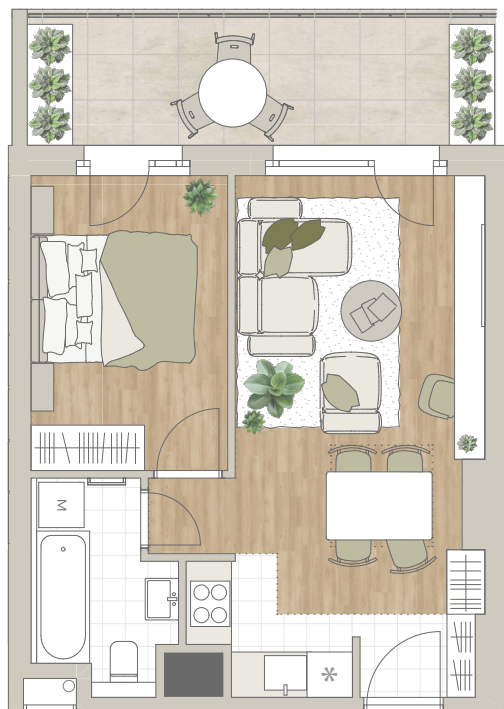

B-902

1m 2m 3m 4m

előtér	1,78 m ²
konyha	2,89 m ²
nappali	18,06 m ²
étkező	1,8 m ²
fürdő	4,44 m ²
szoba	10,32 m ²
<hr/>	
NETTÓ TERÜLET	39,29 m²
BRUTTÓ TERÜLET	40,55 m²
TERASZ	11,86 m ²

Az alaprajzon látható bútorok illusztrációk, felszereltség a műszaki leírás szerint. A változtatás jogát fenntartjuk.