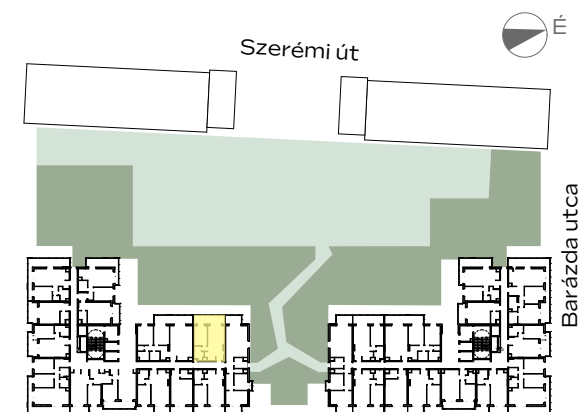

B-902

1m 2m 3m 4m

előtér	1,78 m ²
konyha	2,89 m ²
nappali	18,06 m ²
étkező	1,8 m ²
fürdő	4,44 m ²
szoba	10,32 m ²
<hr/>	
NETTÓ TERÜLET	39,29 m²
BRUTTÓ TERÜLET	40,55 m²
TERASZ	11,86 m ²

Az alaprajzon látható bútorok illusztrációk, felszereltség a műszaki leírás szerint. A változtatás jogát fenntartjuk.