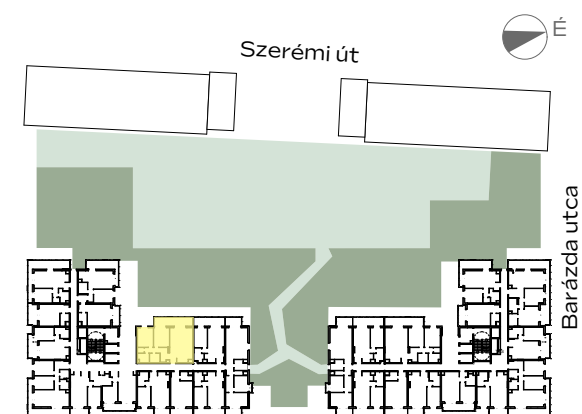

B-901

1m 2m 3m 4m

előtér	5,73 m ²
konyha	5,52 m ²
nappali	20,76 m ²
étkező	1,8 m ²
közlekedő	5,26 m ²
fürdő	3,6 m ²
fürdő	3,85 m ²
háztartási helyiség	1,49 m ²
szoba	11,63 m ²
szoba	11,91 m ²
<hr/>	
NETTÓ TERÜLET	71,55 m²
BRUTTÓ TERÜLET	74,14 m²
TERASZ	14,83 m²