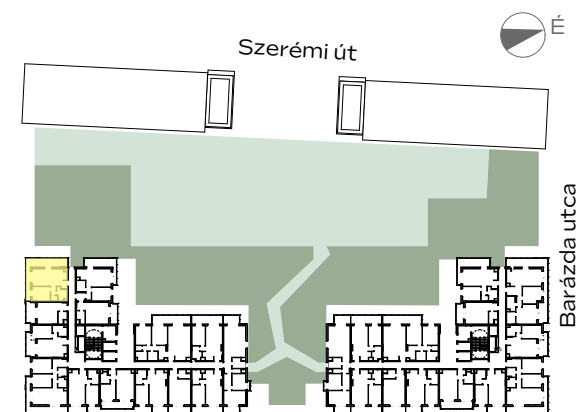

## B-812

előtér	1,99 m <sup>2</sup>
konyha	3,1 m <sup>2</sup>
nappali	17,2 m <sup>2</sup>
étkező	1,81 m <sup>2</sup>
közlekedő	2,15 m <sup>2</sup>
wc	1,28 m <sup>2</sup>
fürdő	4,31 m <sup>2</sup>
szoba	10,12 m <sup>2</sup>

NETTÓ TERÜLET	41,96 m <sup>2</sup>
<b>BRUTTÓ TERÜLET</b>	<b>43,49 m<sup>2</sup></b>
TERASZ	23,01 m <sup>2</sup>

Az alaprajzon látható bútorok illusztrációk, felszereltség a műszaki leírás szerint. A változtatás jogát fenntartjuk.