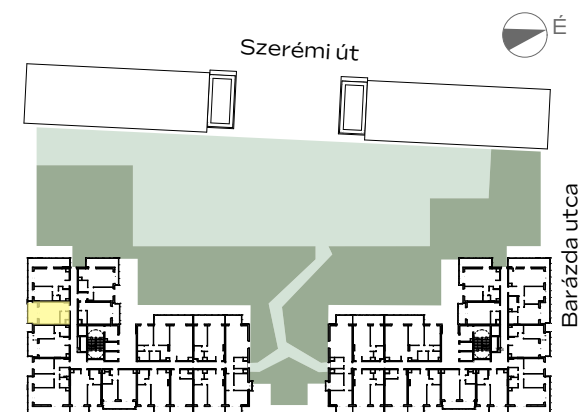

B-811

előtér	3,22 m ²
konyha	3,06 m ²
nappali	13,57 m ²
étkező	1,07 m ²
fürdő	3,5 m ²

NETTÓ TERÜLET	20,92 m ²
BRUTTÓ TERÜLET	25,04 m²
TERASZ	8,99 m ²

Az alaprajzon látható bútorok illusztrációk, felszereltség a műszaki leírás szerint. A változtatás jogát fenntartjuk.