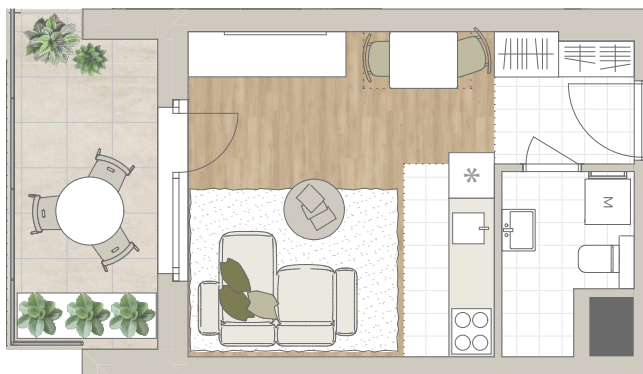

B-811

előtér	3,22 m ²
konyha	3,06 m ²
nappali	13,57 m ²
étkező	1,07 m ²
fürdő	3,5 m ²

NETTÓ TERÜLET	20,92 m ²
BRUTTÓ TERÜLET	25,04 m²
TERASZ	8,99 m ²

Az alaprajzon látható bútorok illusztrációk, felszereltség a műszaki leírás szerint. A változtatás jogát fenntartjuk.