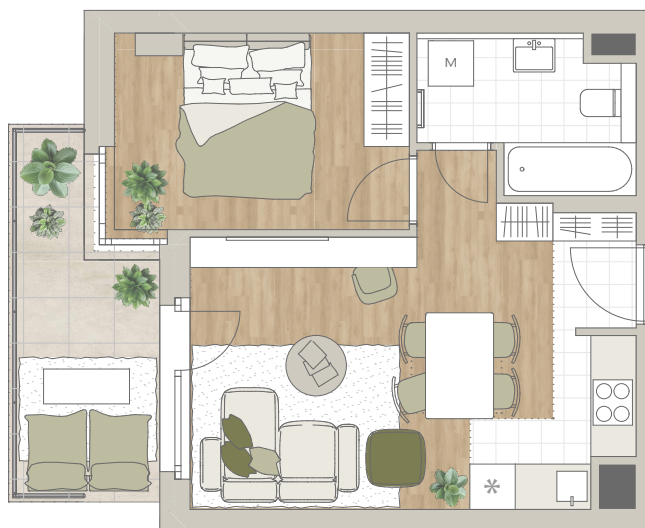

B-810

előtér	1,84 m ²
konyha	3,23 m ²
nappali	16,5 m ²
étkező	1,42 m ²
fürdő	5,02 m ²
szoba	10,37 m ²
<hr/>	
NETTÓ TERÜLET	38,38 m²
BRUTTÓ TERÜLET	39,69 m²
TERASZ	9,08 m ²

Az alaprajzon látható bútorok illusztrációk, felszereltség a műszaki leírás szerint. A változtatás jogát fenntartjuk.