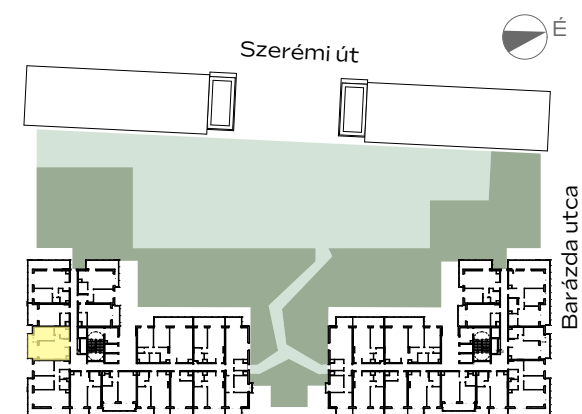

B-810

előtér	1,84 m ²
konyha	3,23 m ²
nappali	16,5 m ²
étkező	1,42 m ²
fürdő	5,02 m ²
szoba	10,37 m ²
<hr/>	
NETTÓ TERÜLET	38,38 m²
BRUTTÓ TERÜLET	39,69 m²
TERASZ	9,08 m ²

Az alaprajzon látható bútorok illusztrációk, felszereltség a műszaki leírás szerint. A változtatás jogát fenntartjuk.